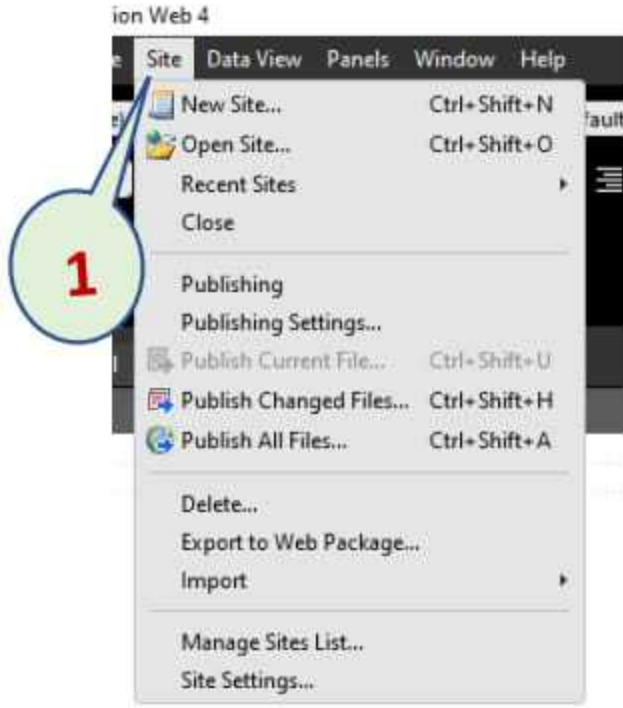

- 1- فتح قائمة file
2- اختيار أمر New Page
3 و 4 - اختيار أمر General html
5- الضغط زر OK

نموذج 3

من جهاز الكمبيوتر قم بإدراج صفحة الويب جديدة ثم رتب الخطوات في ورقة الإجابة ؟

- اختيار أمر New ومنها Page (2)
نختار أمر html (4)
نختار أمر General (3)
نضغط على قائمة file (1)
نضغط زر ok (5)

نموذج 4

من جهاز الكمبيوتر قم بإدراج موقع ويب ثم رتب الخطوات في ورقة الإجابة ؟

1- فتح قائمة Site

2- اختيار New Site

3- اختيار General

4- اختيار one page Site

5- اختيار مكان الحفظ

6- الضغط زر OK